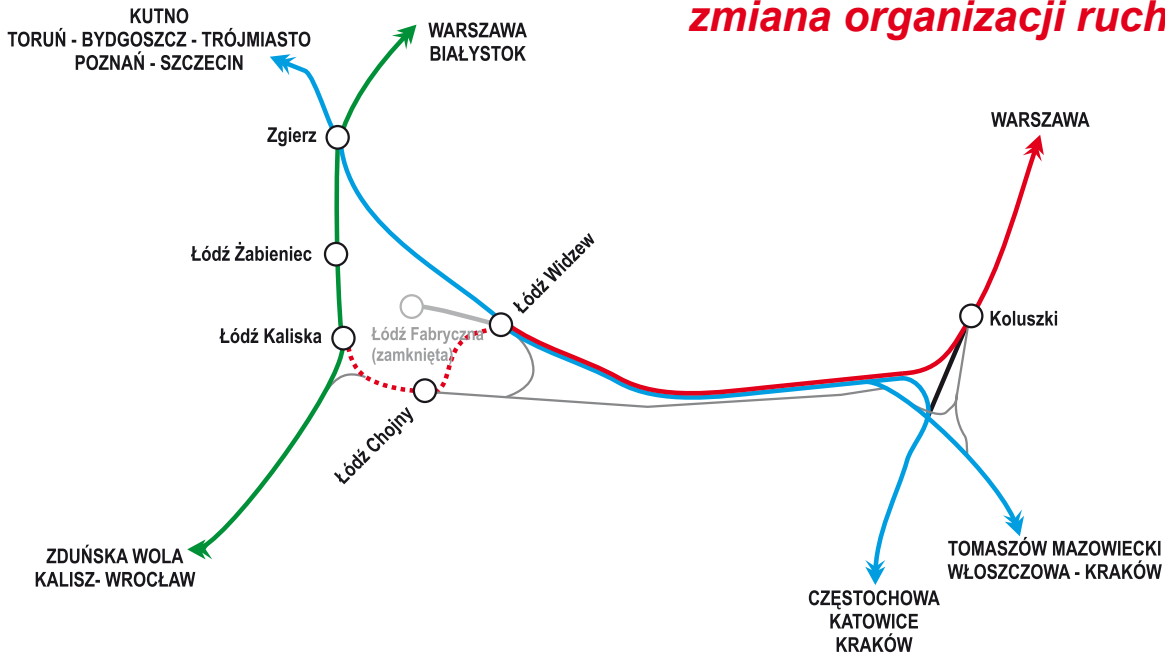

[1] – w 1-5 oprócz 11 XI z Łodzi Kaliskiej, w 6-7 oraz 11 XI z Łodzi Widzewa

[1*] – w 1-5 oprócz 11 XI z Łodzi Kaliskiej, w 6 oraz 11 XI z Łodzi Widzewa

[2] – w 1-5 oprócz 11 XI do Łodzi Kaliskiej, w 6-7 oraz 11 XI do Łodzi Widzewa

[2*] – w 1-5 oprócz 11 XI do Łodzi Kaliskiej, w 7 do Łodzi Widzewa

[3] – w okresie 2-12 XI opr. 4, 6, 10 XI Zgierz p.15:12, Łódź Żabieniec przyj. 15:26, Łódź Kaliska 15:32

[4] – dodatkowe postoje: Glinnik o. 8:48, Swędów o. 8:48, Stryków o. 8:54, Bratoszewice o. 9:00, Głowno o. 9:05

PRZEBUDOWA ŁÓDZKIEGO WĘZŁA KOLEJOWEGO

zmiana organizacji ruchu 16.10 - 10.12.2011

Pociągi Warszawa - Łódź - Ostrów Wielkopolski - Wrocław kursują przez Zgierz do Łodzi Kaliskiej z dodatkowymi postojami w Zgierzu i Łodzi Żabieńcu z pominięciem stacji Mokra i Koluszki.

Pociągi z kierunku Częstochowy i Tomaszowa Mazowieckiego w kierunku Kutna kursują od Łodzi Widzewa do Zgierza z pominięciem Łodzi Kaliskiej i Łodzi Żabieńca.

Pociągi Warszawa - Łódź - Warszawa kursują z i do stacji Łódź Widzew za wyjątkiem pociągów odjeżdżających z Łodzi w porannym szczycie i przyjeżdżających do Łodzi w popołudniowym szczycie przewoźnym, które w dni powszednie kursują z Łodzi Kaliskiej z postojem na stacji Łódź Chojny.